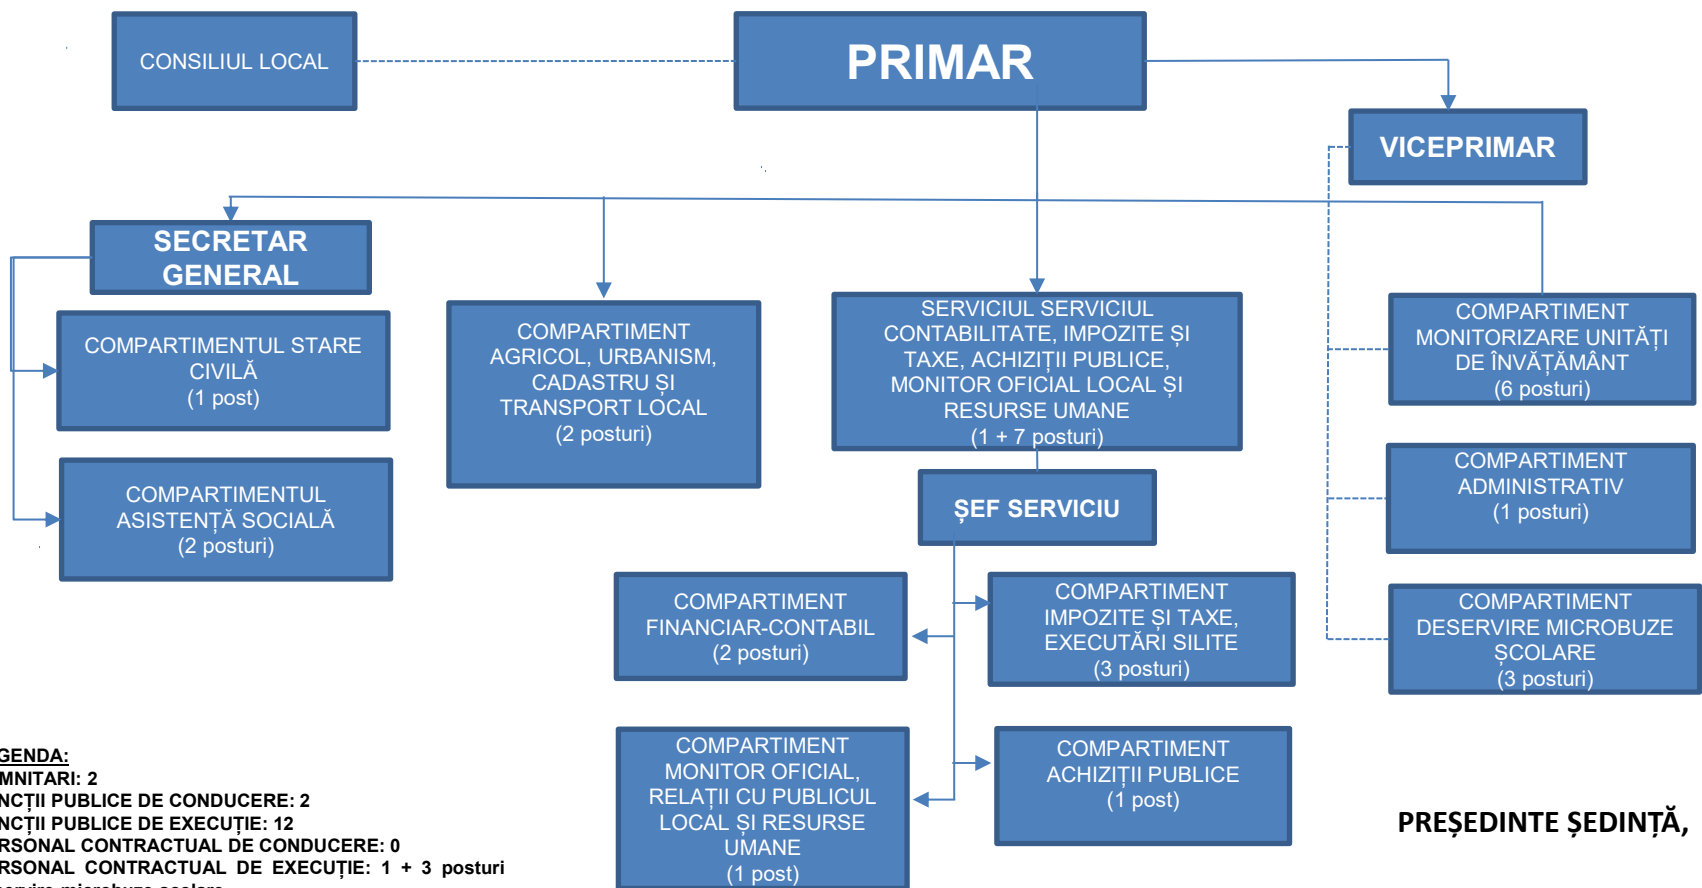

ORGANIGRAMA
Aparatului de specialitate al Primarului Comunei Nuci

LEGENDA:
DEMNIȚARI: 2
FUNȚII PUBLICE DE CONDUCERE: 2
FUNȚII PUBLICE DE EXECUȚIE: 12
PERSONAL CONTRACTUAL DE CONDUCERE: 0
PERSONAL CONTRACTUAL DE EXECUȚIE: 1 + 3 posturi
deservire microbuze școlare

POSTURI EXCEPTATE: 6 posturi „Învățământ” + 35 posturi
Asistenți Personali (posturi salarizate din capitolul bugetar
68)

PREȘEDINTE ȘEDINȚĂ,

PETCU VASILE

**/SECRETAR GENERAL AL COMUNEI,
CHIS ANGELA**